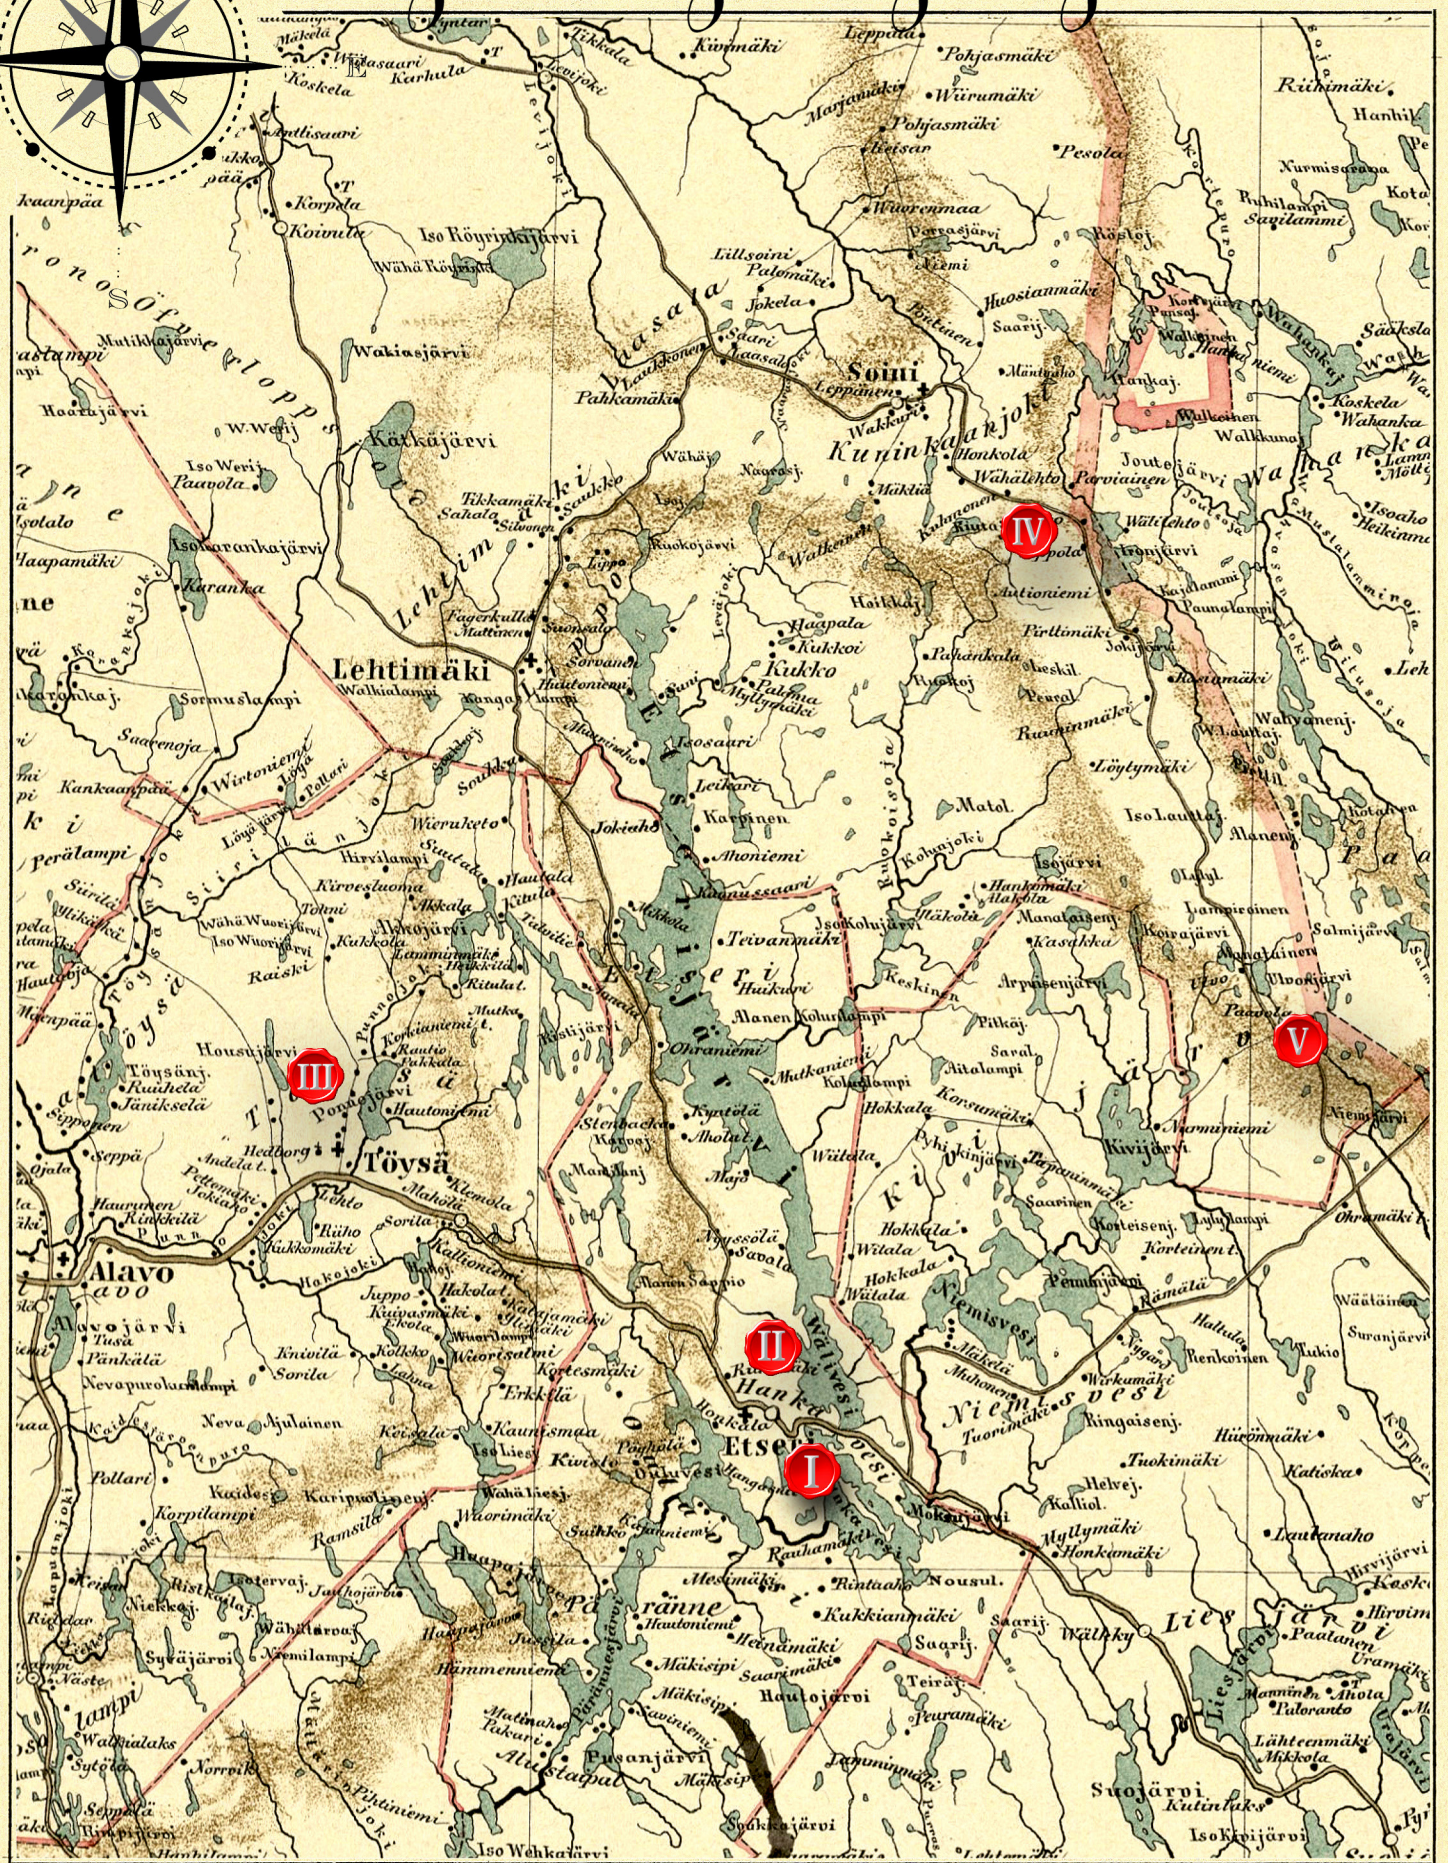

Metsiemme salaisuuksia

I&II - Voilampi ja opetusmetsän kohteet, Ähtäri

III - Lintukallio, Töysä

IV - Hermannin lenkki, Soini

V - Nature Paavola, Soini

10 virstaa

Alkuperämen kartta vuodelta 1867, Kartta över Finland (Sektionen E3),

Kansalliskirjasto, Suomen valtiollisia yleiskarttoja -kokoelma

(<https://www.doria.fi/handle/10024/79223>)